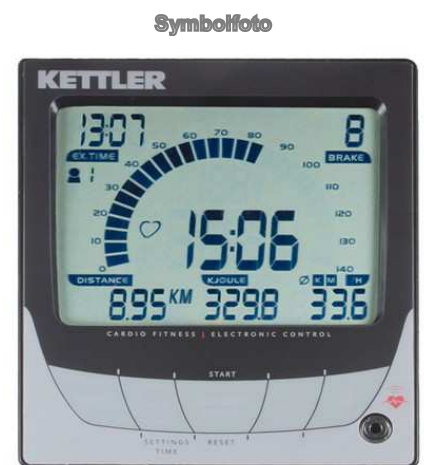

Riebel Wolfgang

Dr. Richard Hartmann Str. 7, 5082 Grödig

Tel.: +43 (0)699 81 95 96 11 www.riebel.at office@riebel.at

Gerichtsstand ist Salzburg. UID-Nr.: ATU 47443100

Heimtrainerverleih

zur optimalen Unterstützung des Trainingserfolges von zu Hause aus

Angeboten wird ein Marken-Heimtrainer, welcher mit einer therapeutischen Kurbel ausgestattet ist.

Durch die variable Kurbel kann der Durchmesser individuell, das heißt den jeweiligen Bedürfnissen und Fortschritten entsprechend, angepasst werden. Die Verstellung ist ohne Werkzeug in Stufen von 0 – 10 möglich.

Die Benützung dieses Gerätes ist sehr einfach und ohne Stromversorgung möglich. Die Widerstandsverstellung erfolgt händisch (mittels Drehknopf). Die wichtigsten Daten, wie z.B. Geschwindigkeit, Drehzahl, Widerstand, usw., können vom Display abgelesen werden. Durch den tiefen Einstieg ist auch das Aufsteigen sehr leicht möglich.

Das Gerät kann für € 120,- inkl. USt für einen Monat gemietet werden. Dieser Preis beinhaltet die Lieferung und Abholung des Gerätes innerhalb von 50 Km ab Sbg.-Stadt (weitere Entfernungen auf Anfrage). Die Miete für den 2. Monat beträgt € 80,- inkl. USt und ab dem 3. Monat beträgt die monatliche Miete € 60,- inkl. USt.

Bei der Zustellung des Gerätes wird eine Kautions in der Höhe von € 80,- inkl. USt eingehoben, die bei Bedarf zur Abdeckung von Beschädigungen verwendet wird. Die Kosten für die Erneuerung von Verschleißteilen bzw. der Behebung technischer Gebrechen werden von der Firma Riebel übernommen.

Bei der Lieferung des Heimtrainers sind die 1. Monatsmiete sowie die Kautions in bar zu bezahlen.

Der Vorteil dieses Systems besteht darin, dass keine Neuanschaffung notwendig ist. Die Benützung des Gerätes erfolgt solange dies für die Therapie erforderlich ist. Danach wird das Gerät wieder abgeholt und der benötigte Platz wird wieder frei.